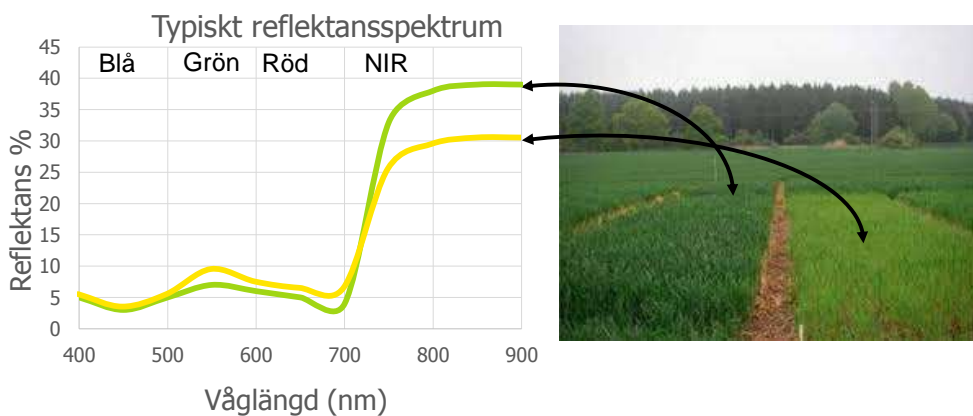

# Vegetationsindex vad är det?

$$\text{NDVI} = (\text{NIR} - \text{Röd}) / (\text{NIR} + \text{Röd})$$

$$(35-5)/(35+5)=0,75 \quad (25-7)/(25+7)=0,56$$

2014-09-19 Henrik Stadig Hushållningssällskapet Skara