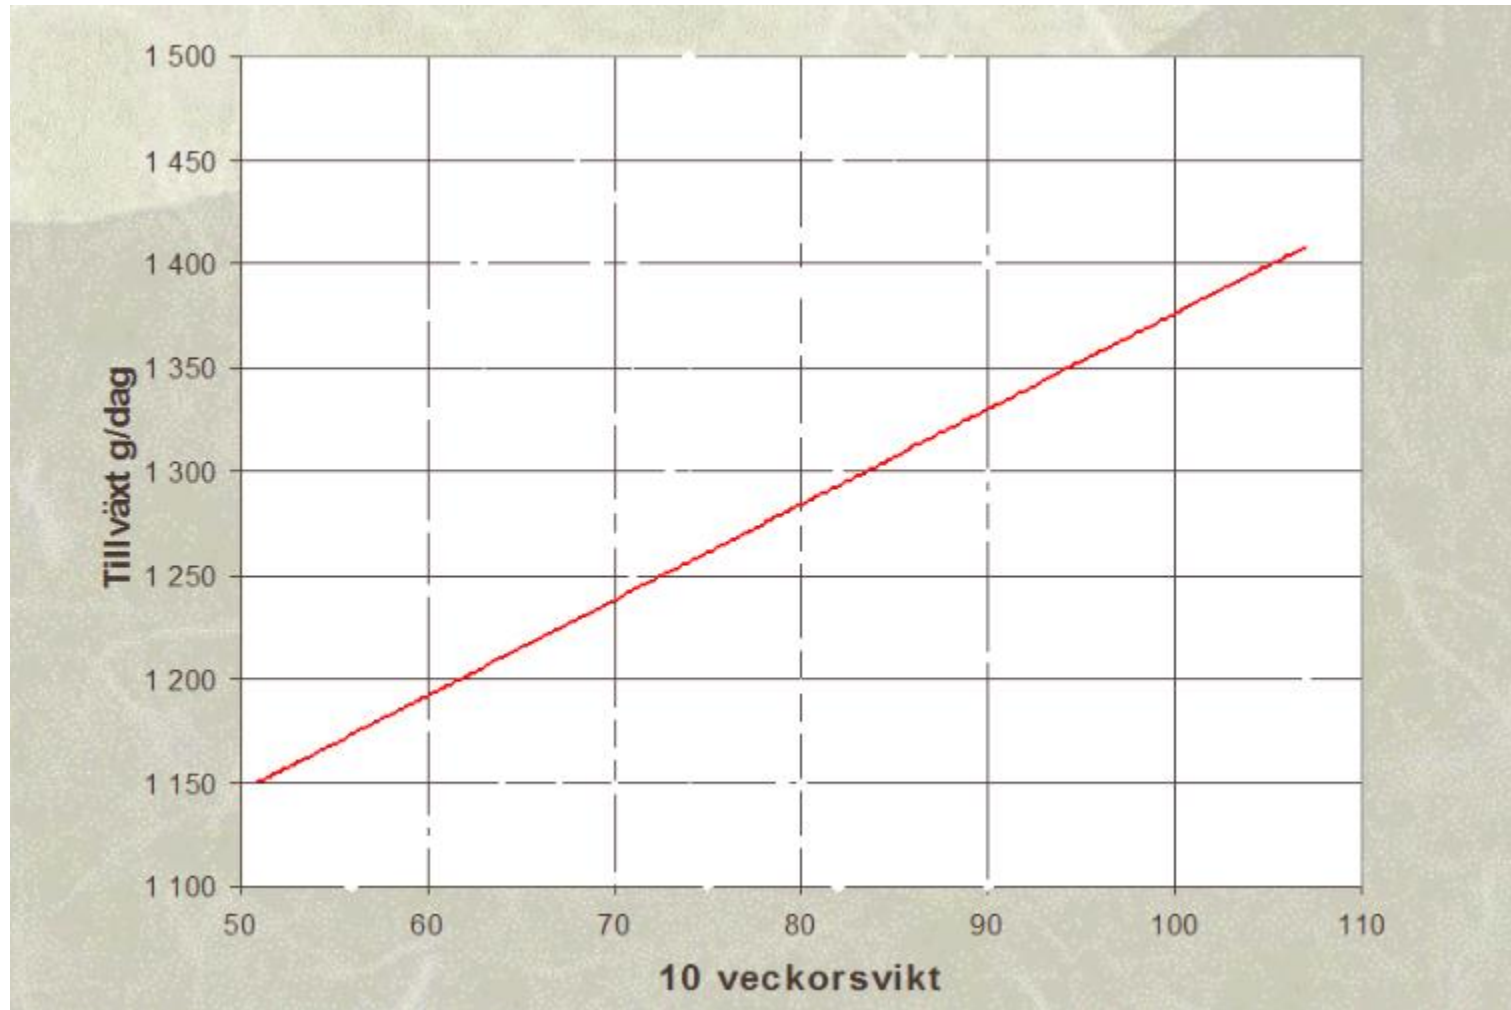

Tillväxt i förhållande till vikt vid 10 veckors ålder, mjölkraskalv, källa Svenska Lantmännen

Ge proteinet när det ger mest nytta

Tillväxtprofil för mjölkrastjur och tung kött ras, källa Svenska Lantmännen