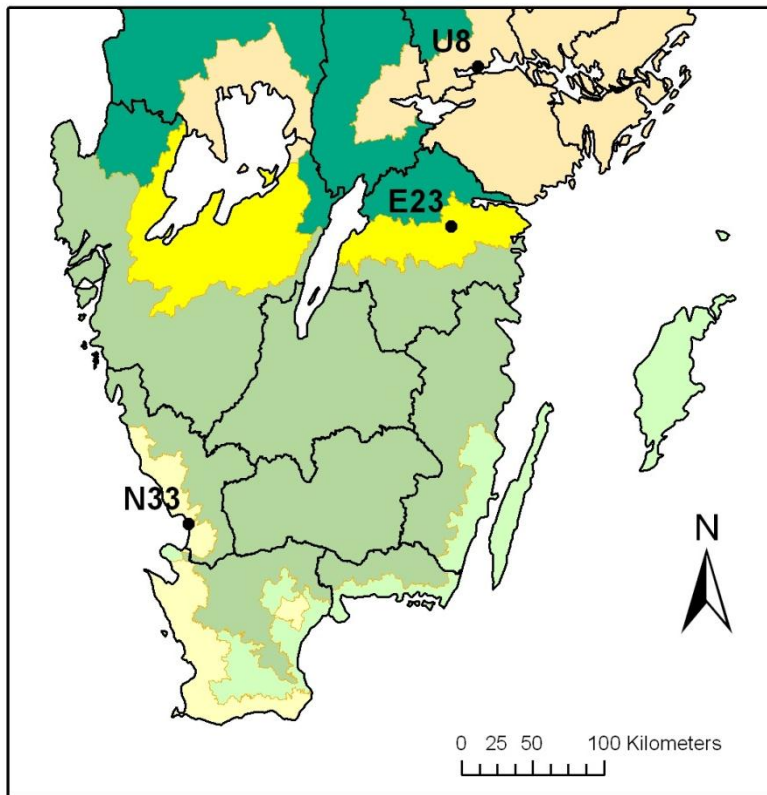

Tre slutsatser

- Många åtgärder mot fosforförluster från jordbruksmark hänger nära ihop med **bra dränering** – frågan är inte om vattnet rinner iväg, utan **hur** och vad det tar med sig.
- De senaste fyra åren har den genomsnittliga års-transporten av totalfosfor från pilotområdet i Västmanland varit **0,35 kg/ha**, vilket är **mindre än hälften av det tidigare långtidsmedelvärdet** på 0,8 kg/ha. Troligen beror det till stor del på att nästan all åkermark i området **strukturkalkades 2010**.
- **Stora åtgärder** behöver **övervägas noga**. Det tar tid, ofta mer än ett år. Om andra styrmedel, t.ex. **stöd**, är **begränsade till en viss period** finns det **risk att en åtgärd inte utförs alls** eller utförs **under olämpliga förhållanden** eller på fel sätt.

Greppa Fosfor

- Pilotprojekt inom Greppa Näringen
- Startades 2006
- Finansiering från Naturvårdsverket/HaV + miljöskattemedel

Mål

Projektets mål innefattar två delar, att:

- a) Utveckla ett arbetssätt för att på effektivaste sätt minska fosforförlusterna från jordbruket inom ett avrinningsområde
- b) Praktiskt prova om de åtgärder vi känner till idag kan påverka de uppmätta fosforförlusterna från åkermarken.

Pilotområdena

Produktionsområden

-  Götalands mellanbygder
-  Götalands norra slättbygder
-  Götalands skogsbygder
-  Götalands södra slättbygder
-  Svealands skogsbygder
-  Svealands slättbygder