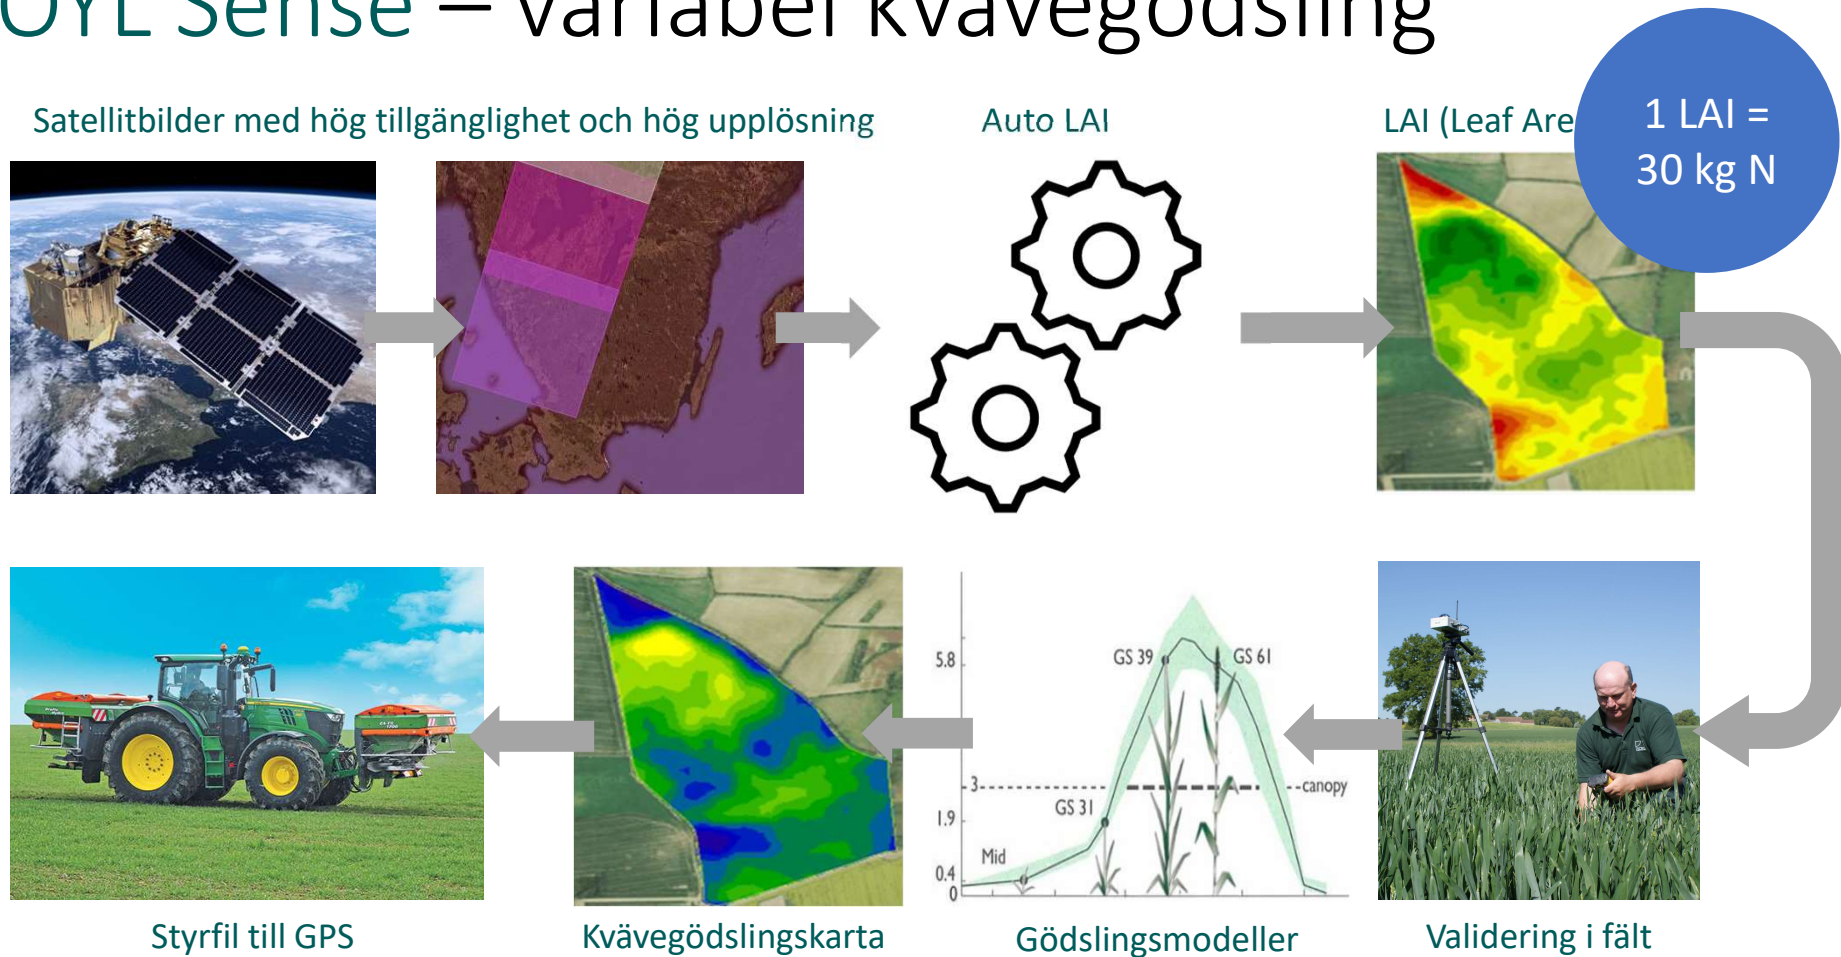

# MAKING EVERY HECTARE COUNT

# LAI/GAI

- Leaf Area Index / Green Area Index

# SOYL Sense – variabel kvävegödsling

# Jämnare gröda med variabel utsädesmängd