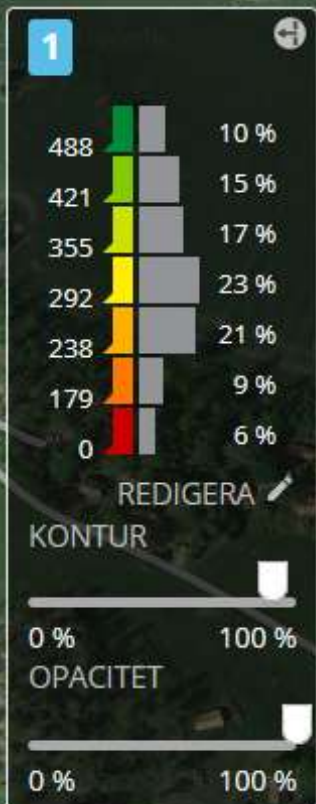

2022 Axan 27-4 2a giva Informer: Applicering
Applicerad Giva

Canopy Reverse

18/5 - 2022
NS 27-4, 92 kg N