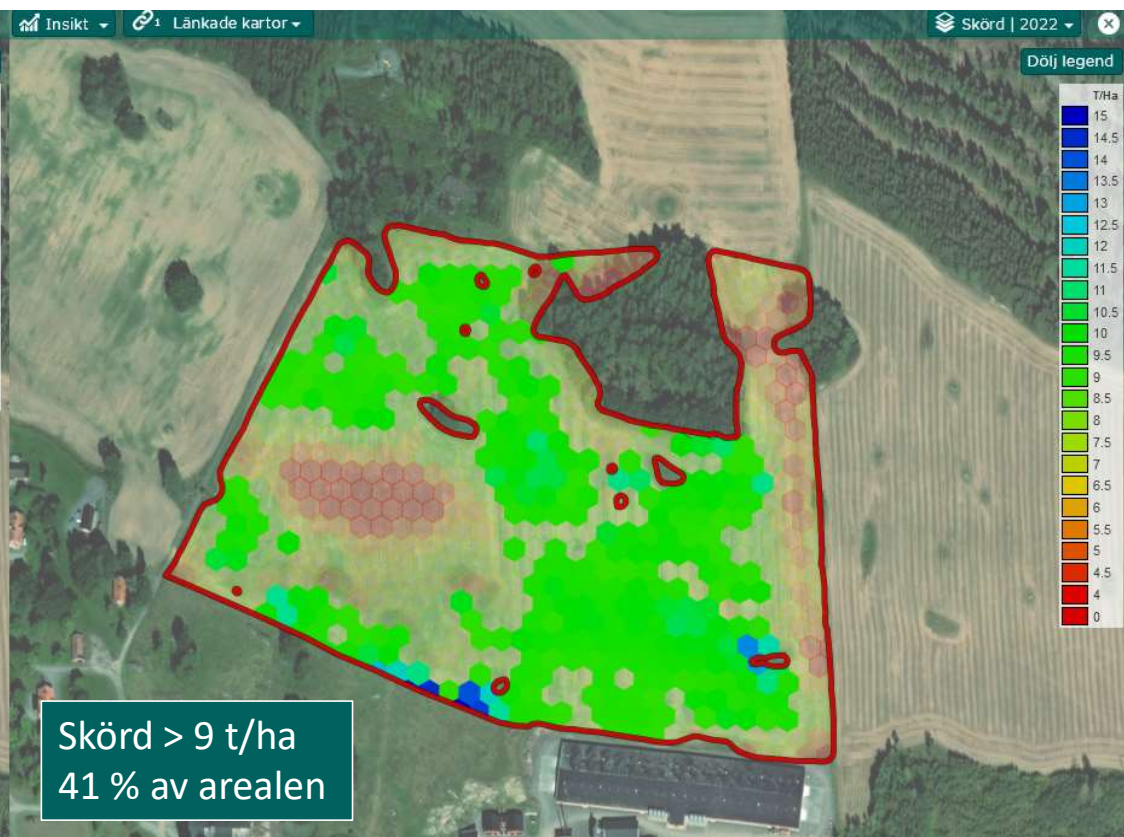

# LAI/GAI

- Leaf Area Index / Green Area Index

# SOYL Sense – variabel kvävegödsling

# Riktvärden för LAI i alla stadier (DC)

- 1 LAI = 30kg N /ha upptaget kväve

Gröd- stadie (DC)	Mål LAI
21	0.67
22	0.73
23	0.79
24	0.85
25	0.91
26	0.96
30	1.2
31	1.9
32	2.4
33	2.9
34	3.4
35	3.9
36	4.4
37	4.9
39	5.9

# Jämnare gröda med variabel utsädesmängd