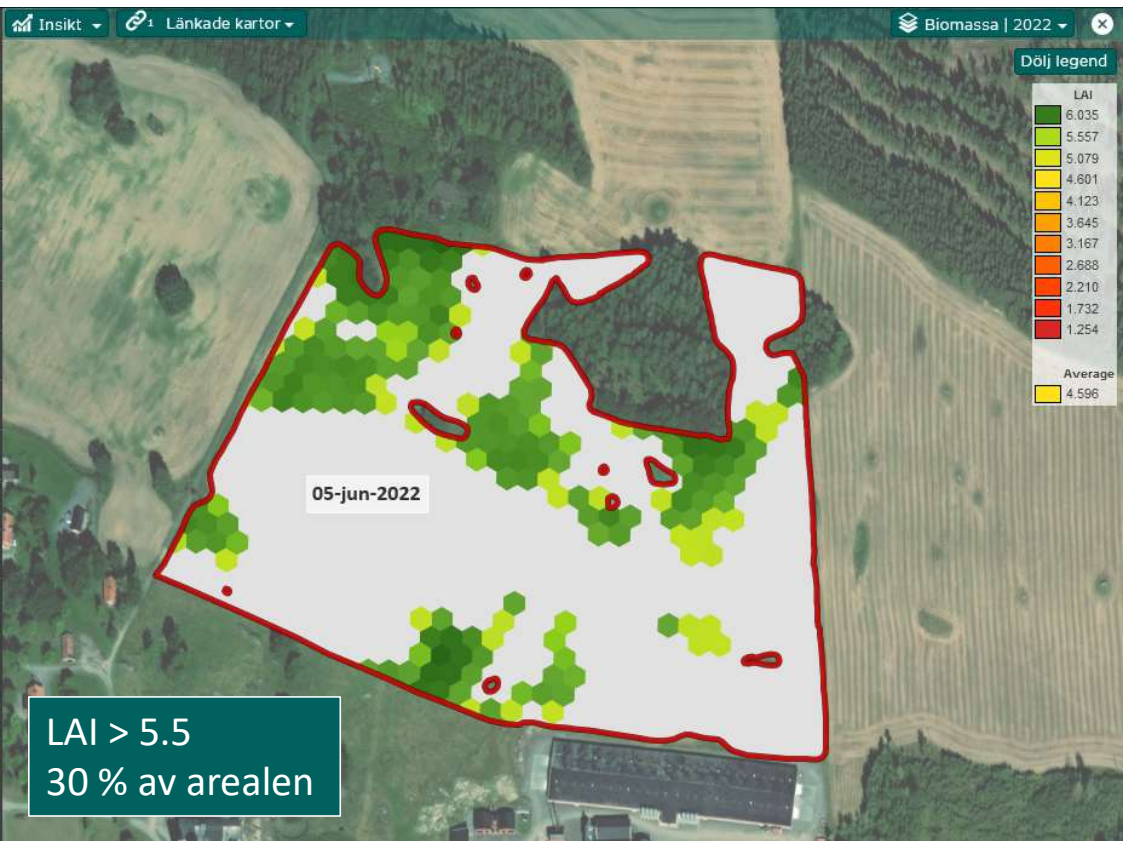

# LAI/GAI

- Leaf Area Index / Green Area Index

# SOYL Sense – variabel kvävegödsling

# Riktvärden för LAI i alla stadier (DC)

- 1 LAI = 30kg N /ha upptaget kväve

Gröd- stadie (DC)	Mål LAI
21	0.67
22	0.73
23	0.79
24	0.85
25	0.91
26	0.96
30	1.2
31	1.9
32	2.4
33	2.9
34	3.4
35	3.9
36	4.4
37	4.9
39	5.9

# Jämnare gröda med variabel utsädesmängd