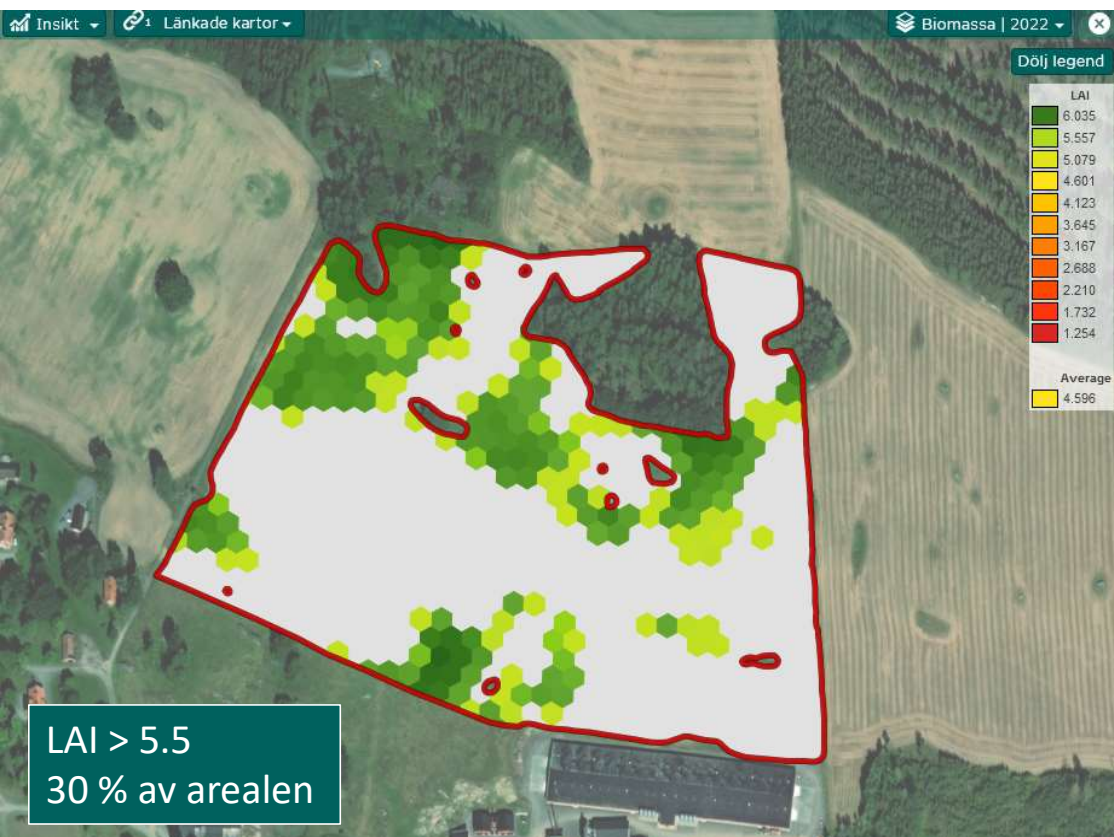

# LAI/GAI

- Leaf Area Index / Green Area Index

# Riktvärden för LAI i alla stadier (DC)

- 1 LAI = 30kg N /ha upptaget kväve

Gröd- stadie (DC)	Mål LAI
21	0.67
22	0.73
23	0.79
24	0.85
25	0.91
26	0.96
30	1.2
31	1.9
32	2.4
33	2.9
34	3.4
35	3.9
36	4.4
37	4.9
39	5.9

2022 Axan 27-4 2a giva Informer: Applicering  
Applicerad Giva

# Jämnare gröda med variabel utsädesmängd