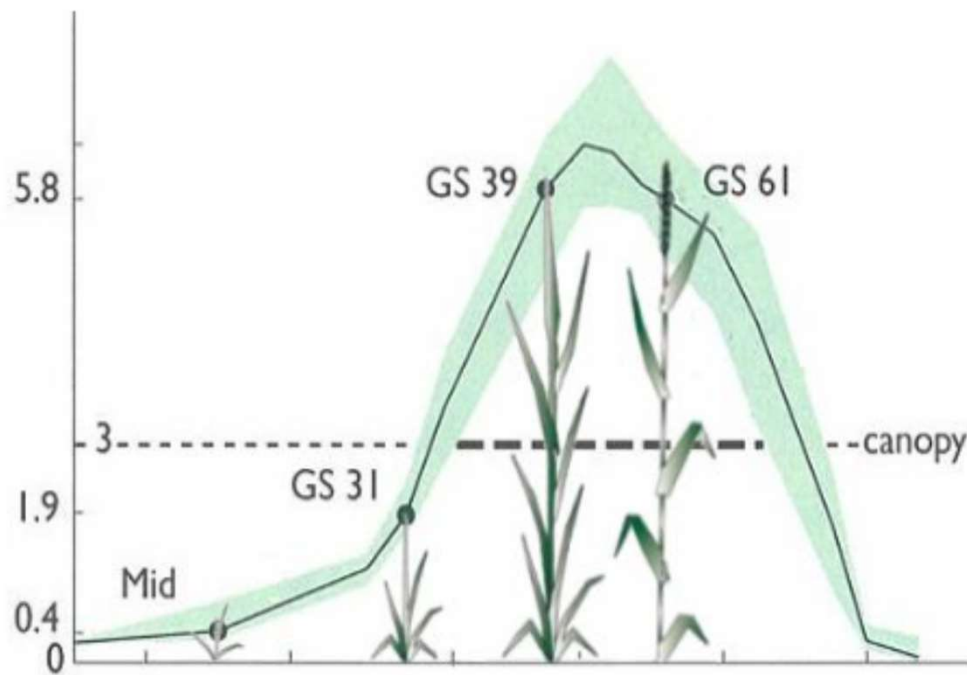

Riktvärden för LAI i alla stadier (DC)

- 1 LAI = 30kg N /ha upptaget kväve

Gröd- stadie (DC)	Mål LAI
21	0.67
22	0.73
23	0.79
24	0.85
25	0.91
26	0.96
30	1.2
31	1.9
32	2.4
33	2.9
34	3.4
35	3.9
36	4.4
37	4.9
39	5.9