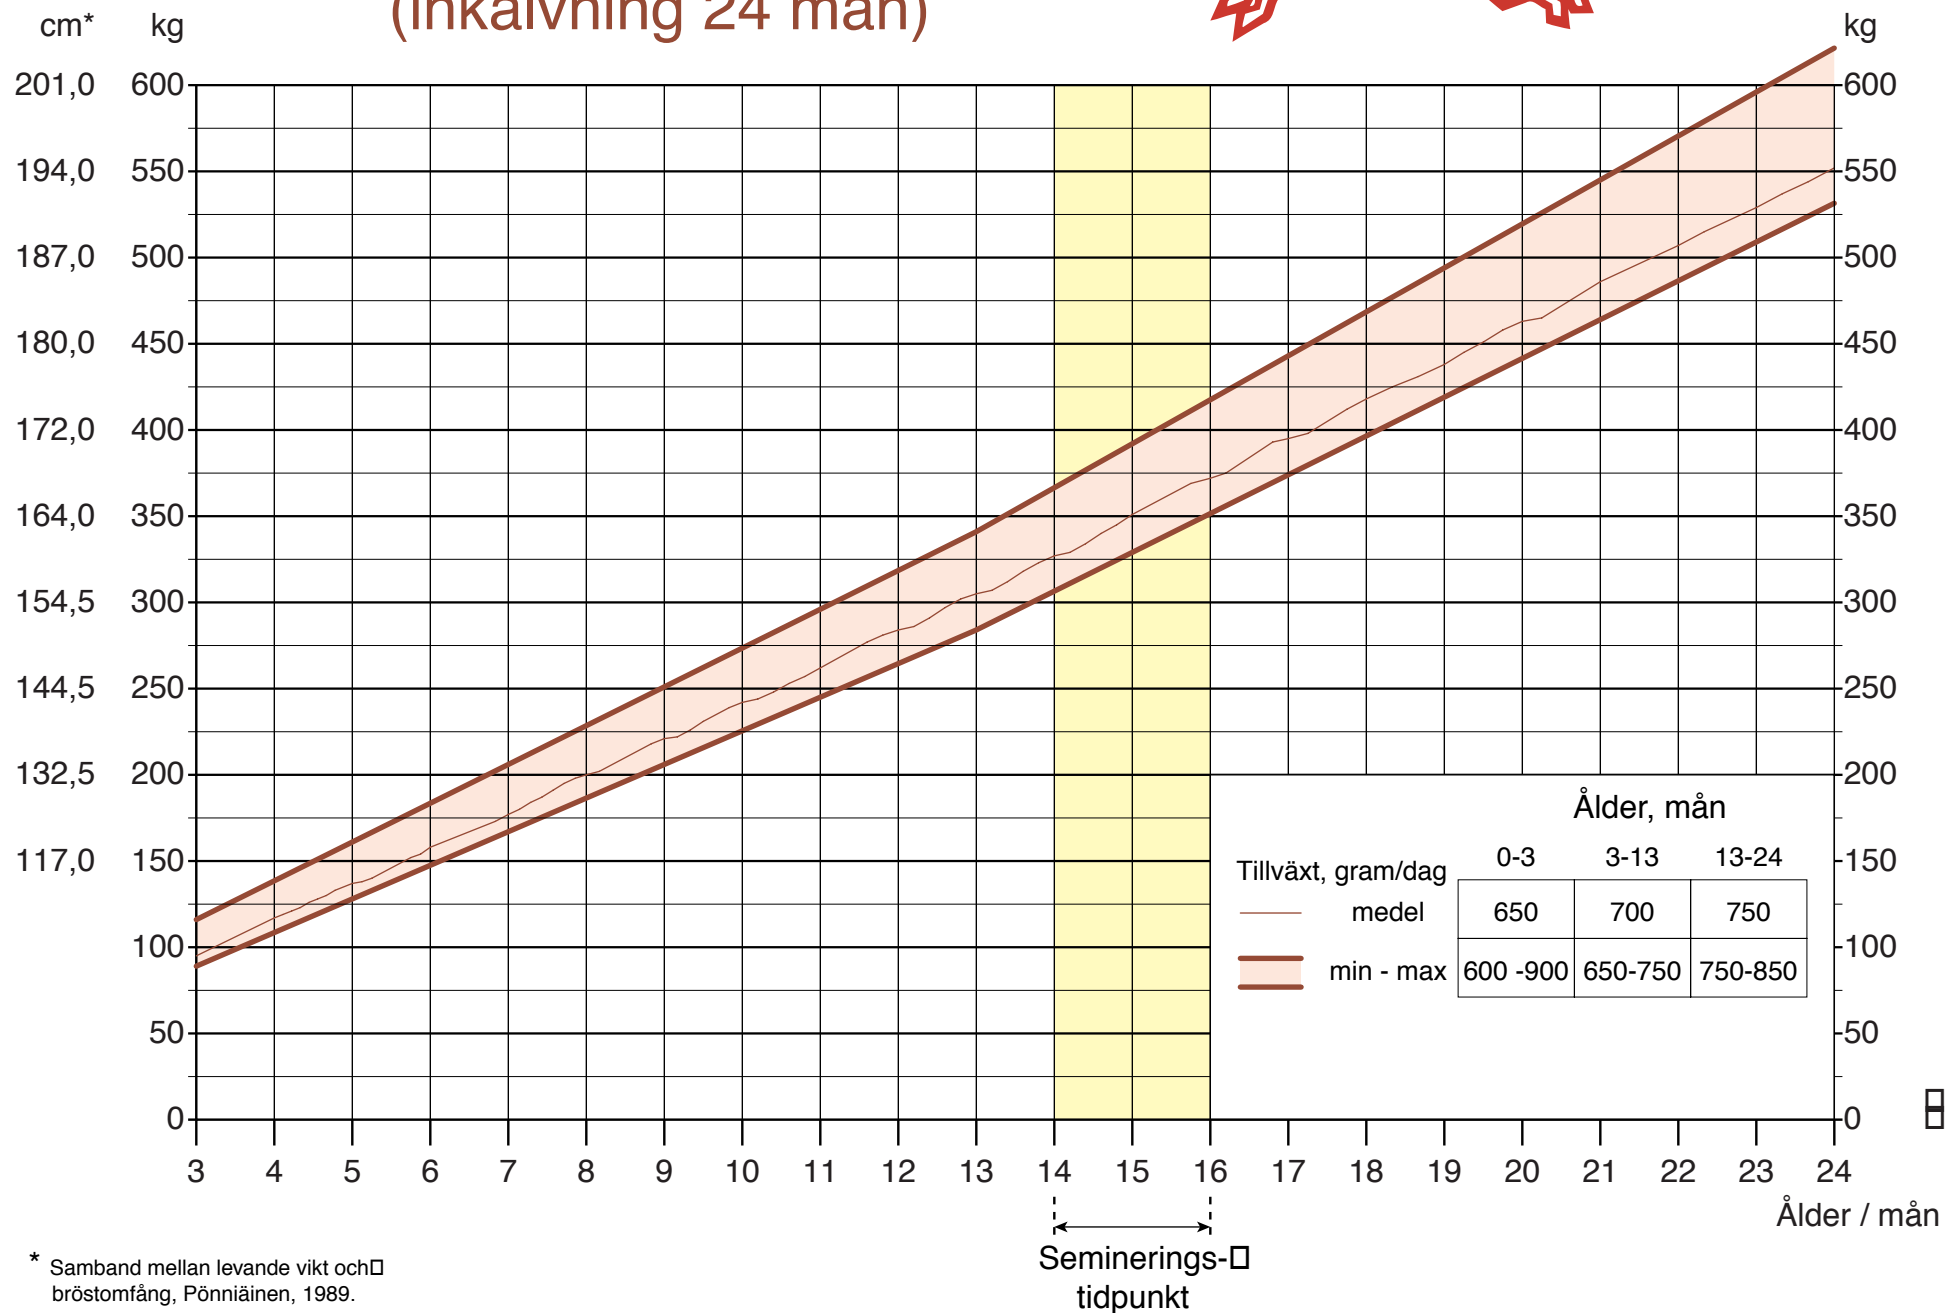

Tillväxtplan för SLB kvigor (inkalvning 24 mån)

* Samband mellan levande vikt och] bröstomfång, Coburn, 2000.

Tillväxtplan för SRB kvigor (inkalvning 24 mån)

* Samband mellan levande vikt och
bröstomfång, Pönniäinen, 1989.