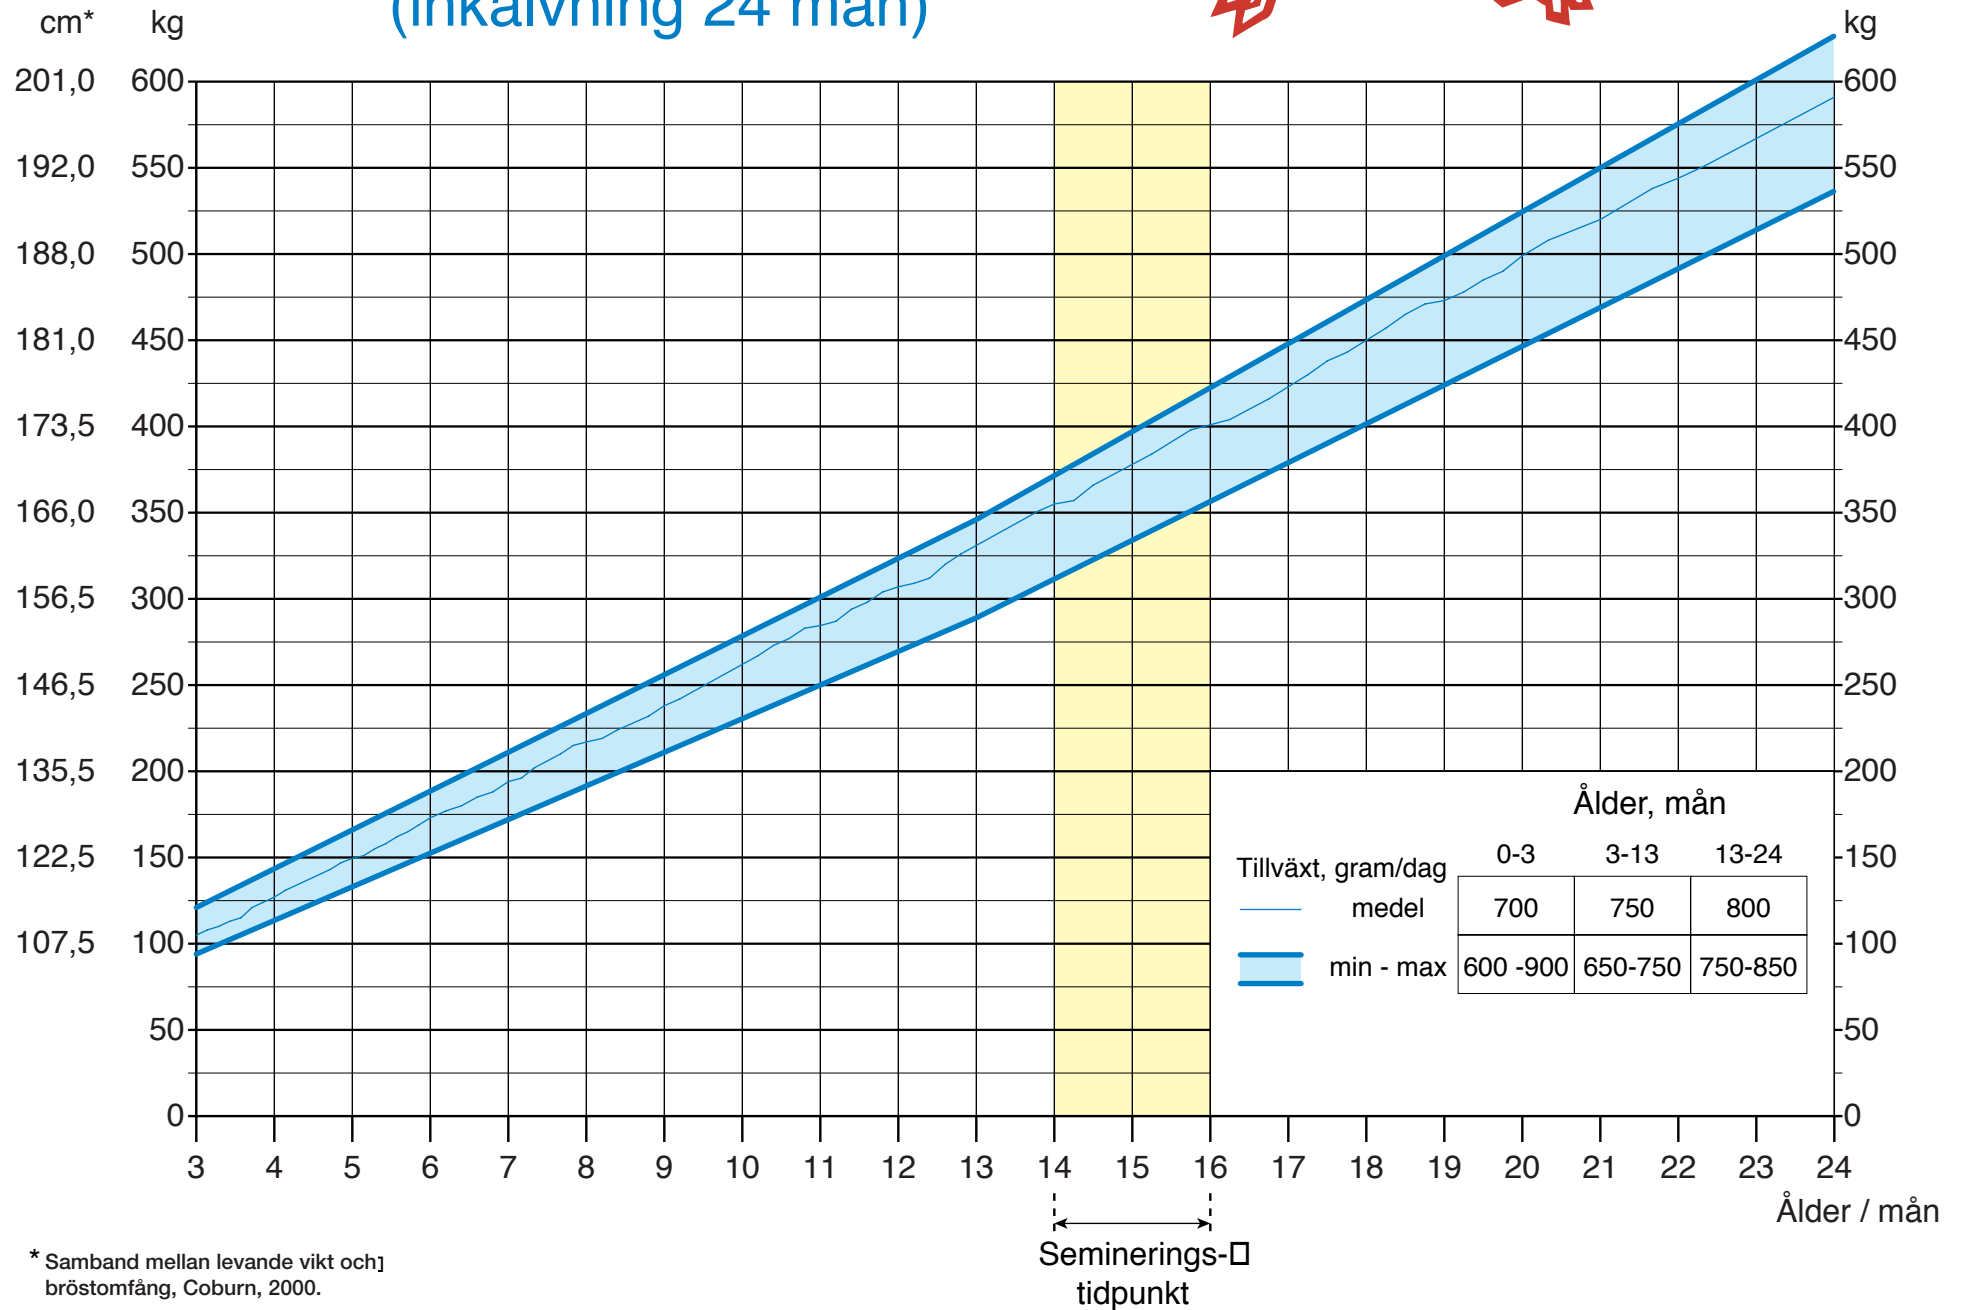

Tillväxtplan för SLB kvigor (inkalvning 24 mån)

* Samband mellan levande vikt och] bröstomfång, Coburn, 2000.

Tillväxtplan för SRB kvigor (inkalvning 24 mån)

* Samband mellan levande vikt och
bröstomfång, Pönniäinen, 1989.