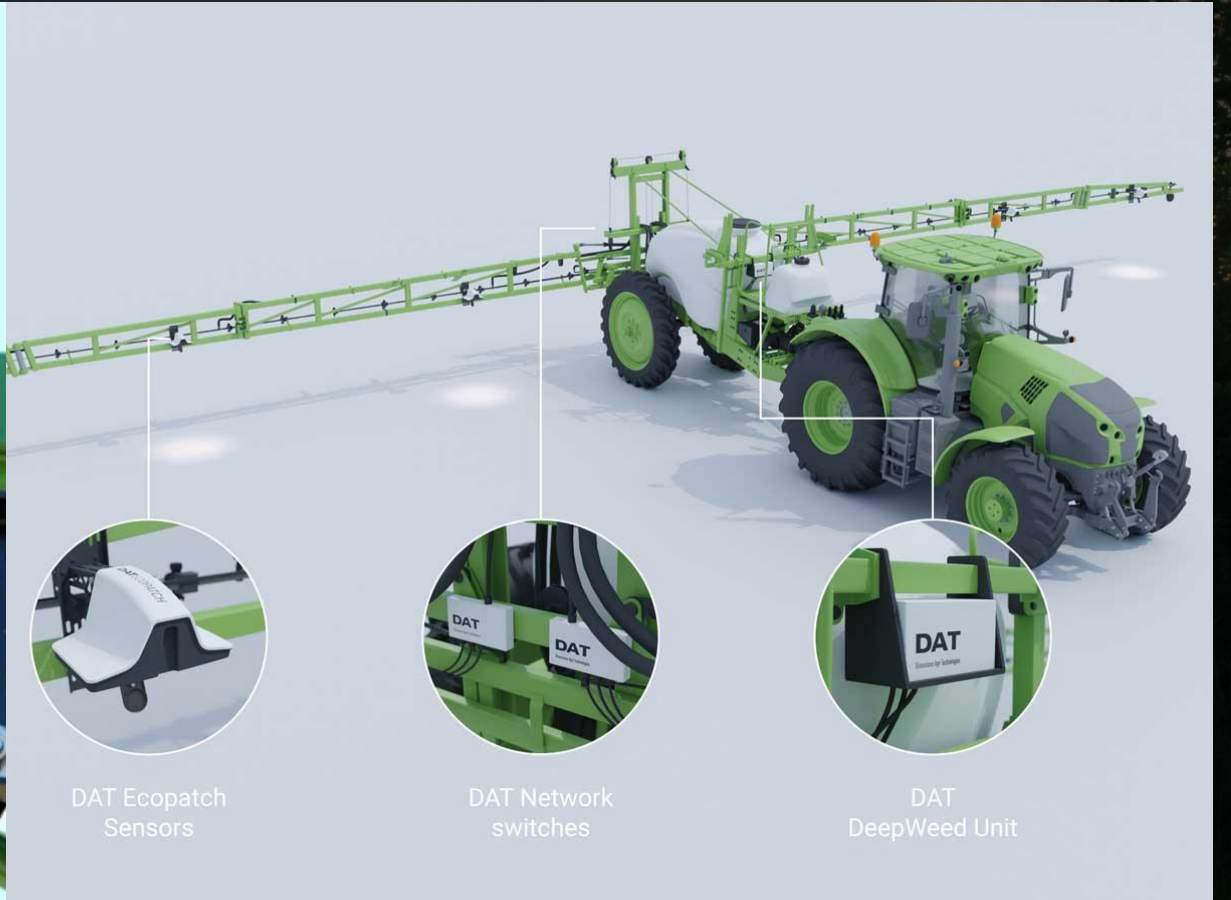

RÄTT VÄXTSKYDDSSINSATS PÅ RÄTT PLATS!

DATAVÄXT
EFFICIENT FARMING

DETTA ÄR DAT ECOPATCH

DAT Ecopatch Sensors

DAT Network switches

DAT DeepWeed Unit

DETTA ÄR DAT ECOPATCH

SENSOR - avancerad bildigenkänning med AI

Rød: Bladugras
Lilla: Grasugras
Rosa: Baldersbrå

SENSOR - avancerad bildigenkänning med AI

Rød: Bladugras
Lilla: Grasugras

SENSOR - avancerad bildigenkänning med AI

Rød: Bladugras
Lilla: Grasugras

4. June 2021 – Øvre Romerike