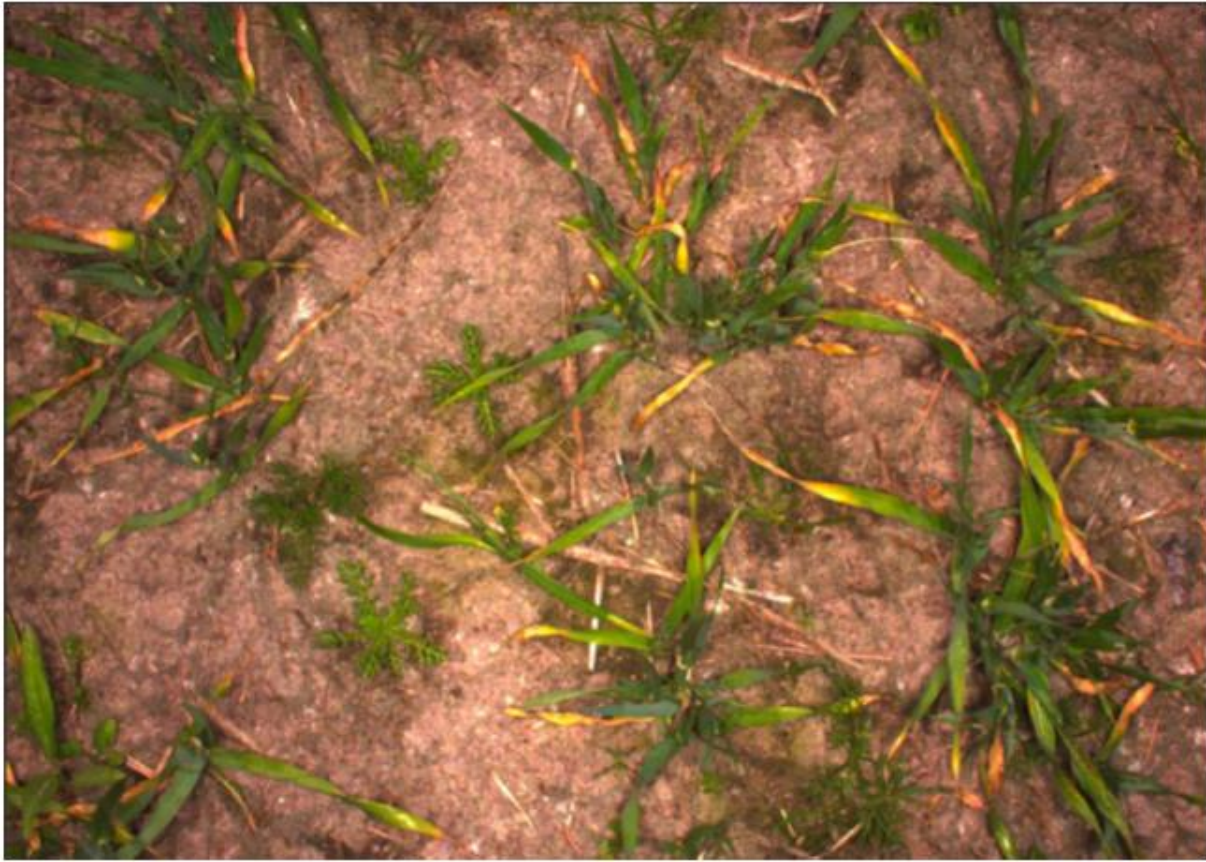

RÄTT VÄXTSKYDDSSINSATS PÅ RÄTT PLATS!

DATAVÄXT
EFFICIENT FARMING

DETTA ÄR DAT ECOPATCH

DAT Ecopatch Sensors

DAT Network switches

DAT DeepWeed Unit

DETTA ÄR DAT ECOPATCH

SENSOR - avancerad bildigenkänning med AI

Rød: Bladugras
Lilla: Grasugras
Rosa: Baldersbrå

SENSOR - avancerad bildigenkänning med AI

Rød: Bladugras
Lilla: Grasugras

SENSOR - avancerad bildigenkänning med AI

Rød: Bladugras
Lilla: Grasugras

4. June 2021 – Øvre Romerike

SCHACKBORD EFFEKT

- Ca 14 dager efter behandling
- Mörkgröna fläckar obesprutade och klart friskare
- Förklara den ökade avkastningen?

GRÄSTORP 20240510 – 7 DAGAR EFTER BEHANDLING

VARFÖR SKÄL MAN ANVÄNDA DAT ECOPATCH?