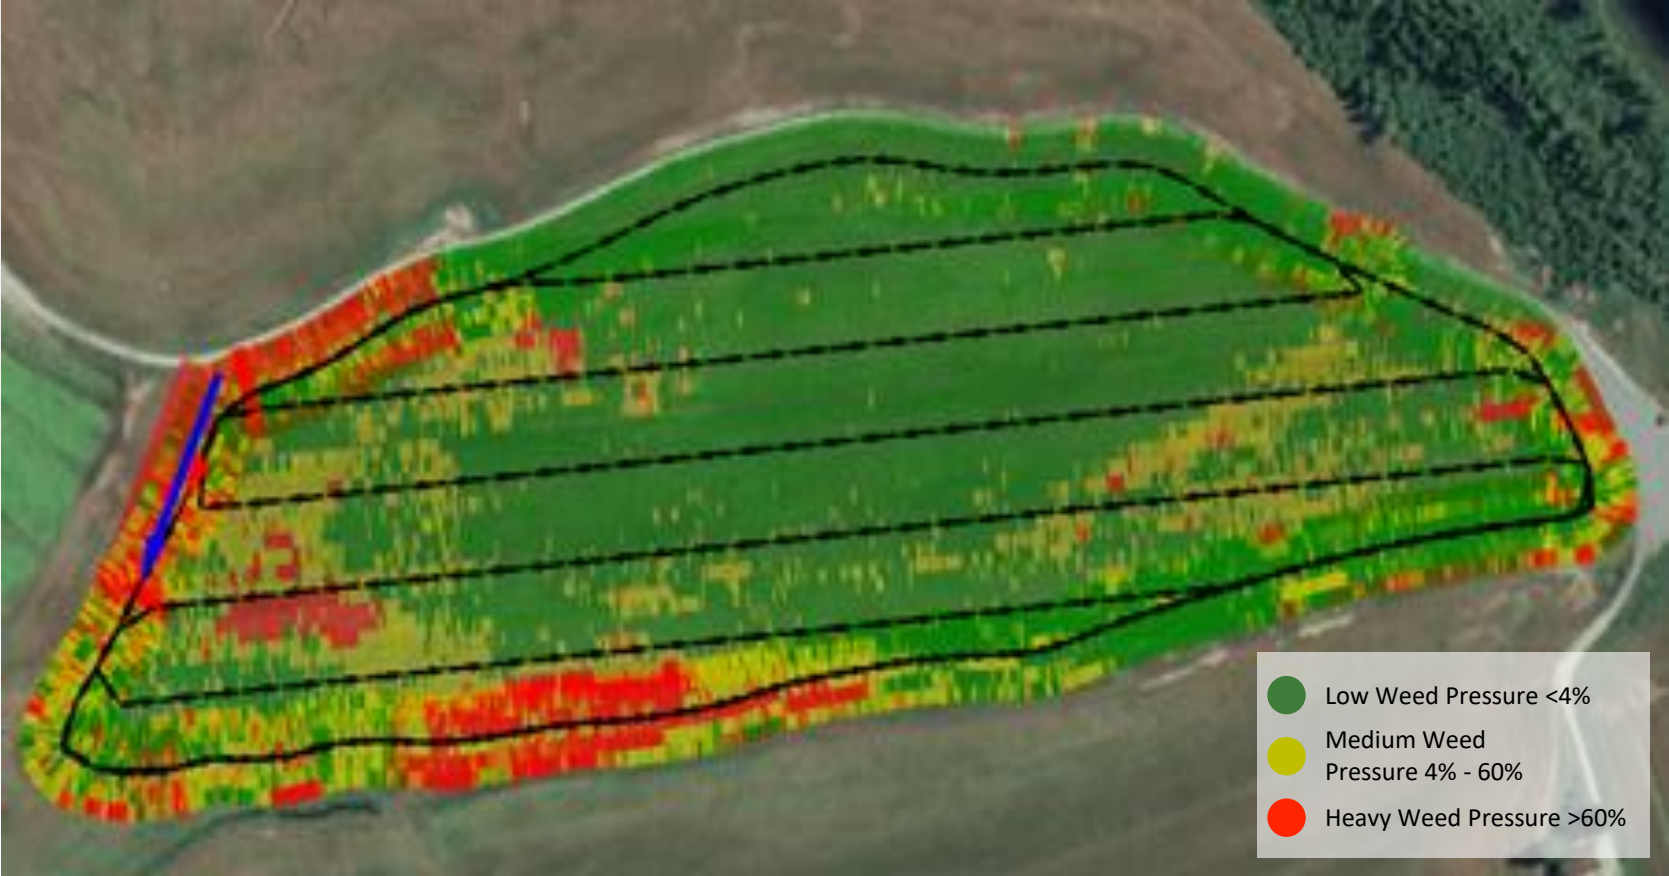

WEED HEAT MAP