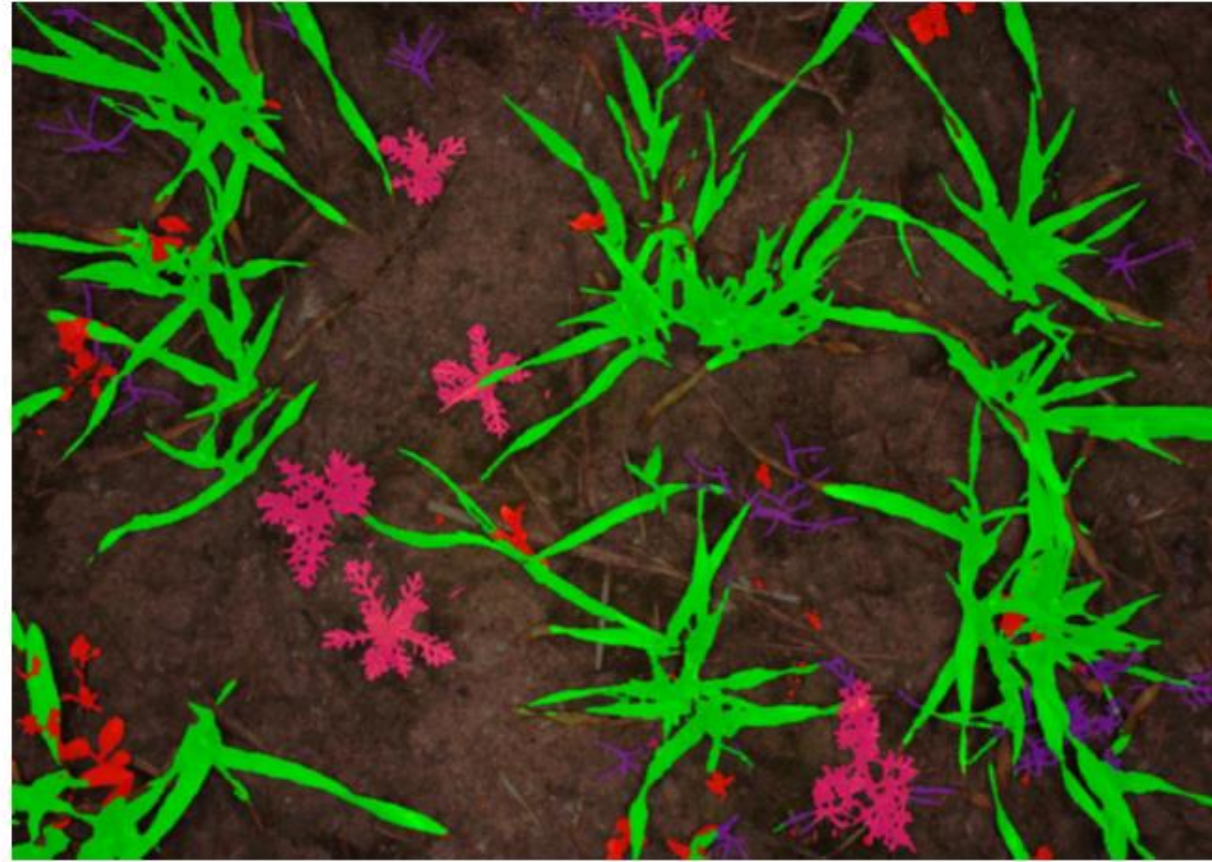

RÄTT VÄXTSKYDDSSINSATS PÅ RÄTT PLATS!

DATAVÄXT
EFFICIENT FARMING

DETTA ÄR DAT ECOPATCH

DAT Ecopatch Sensors

DAT Network switches

DAT DeepWeed Unit

DETTA ÄR DAT ECOPATCH

SENSOR - avancerad bildigenkänning med AI

Rød: Bladugras
Lilla: Grasugras
Rosa: Baldersbrå

SENSOR - avancerad bildigenkänning med AI

Rød: Bladugras
Lilla: Grasugras

SENSOR - avancerad bildigenkänning med AI

Rød: Bladugras
Lilla: Grasugras

4. June 2021 – Øvre Romerike

SCHACKBORD EFFEKT

- Ca 14 dager efter behandling
- Mörkgröna fläckar obesprutade och klart friskare
- Förklara den ökade avkastningen?

GRÄSTORP 20240510 – 7 DAGAR EFTER BEHANDLING

VARFÖR SKÄL MAN ANVÄNDA DAT ECOPATCH?